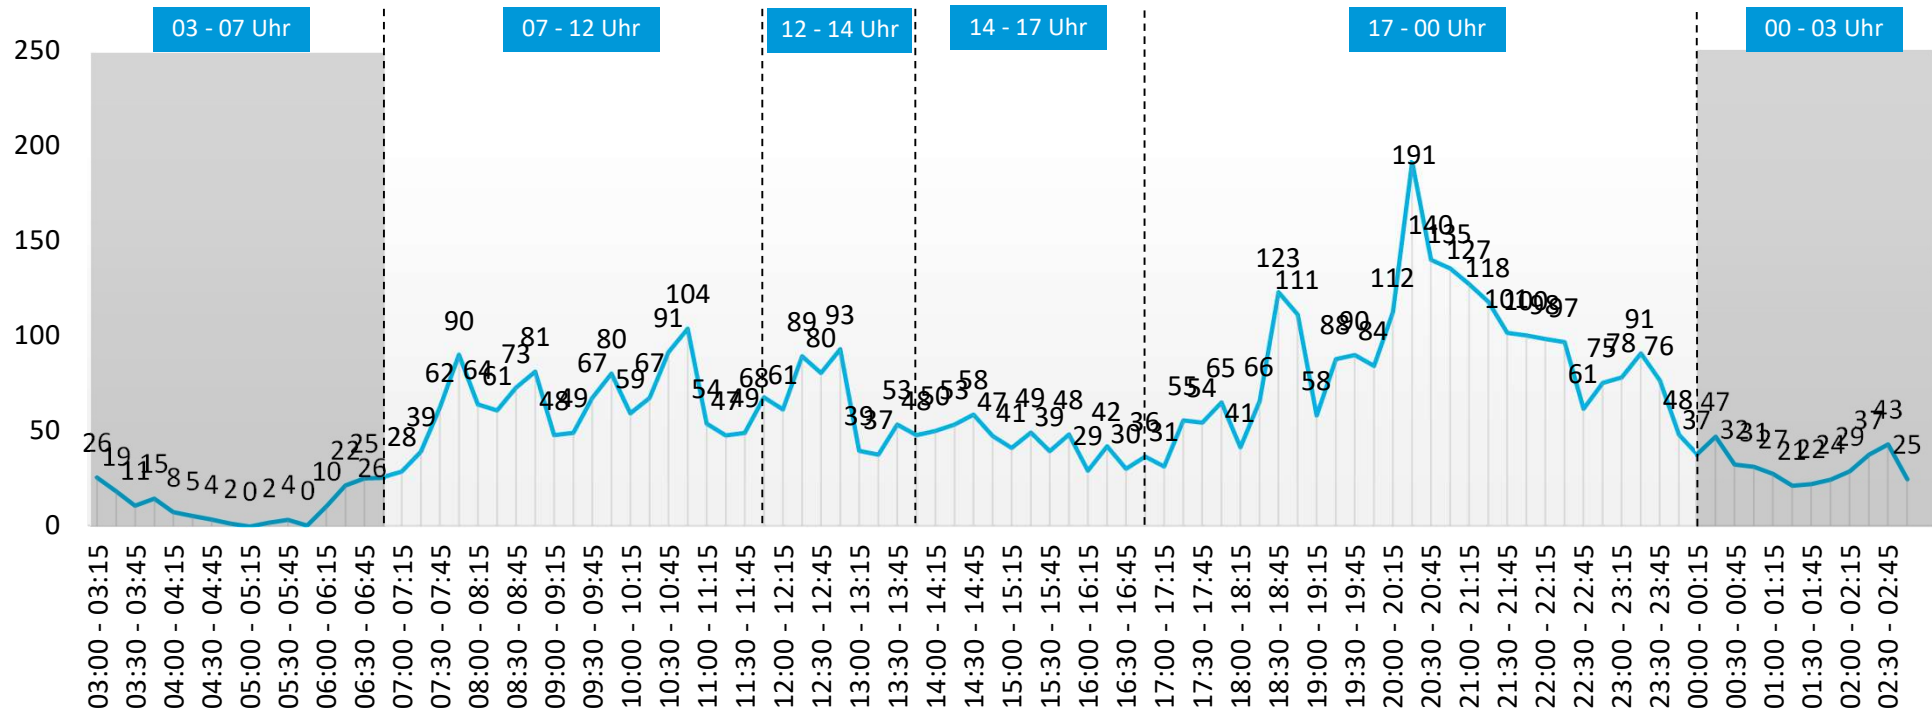

Bruttokontakte im Tagesverlauf pro Viertelstunde

E 12+ 2023

GRPs (Tsd.) p-Werte im 15 Minuten-Grid,
VWD mind. 01:00 Min konsekutiv

Quelle: AGTT/GfK TELETEST; Evogenius Reporting; 01.01.2023-31.12.2023; personengewichtet; inclusive VOSDAL/Timeshift; Seherdefinition Verweildauer in Zeit: mindestens 00:01:00 konsekutiv; Standard