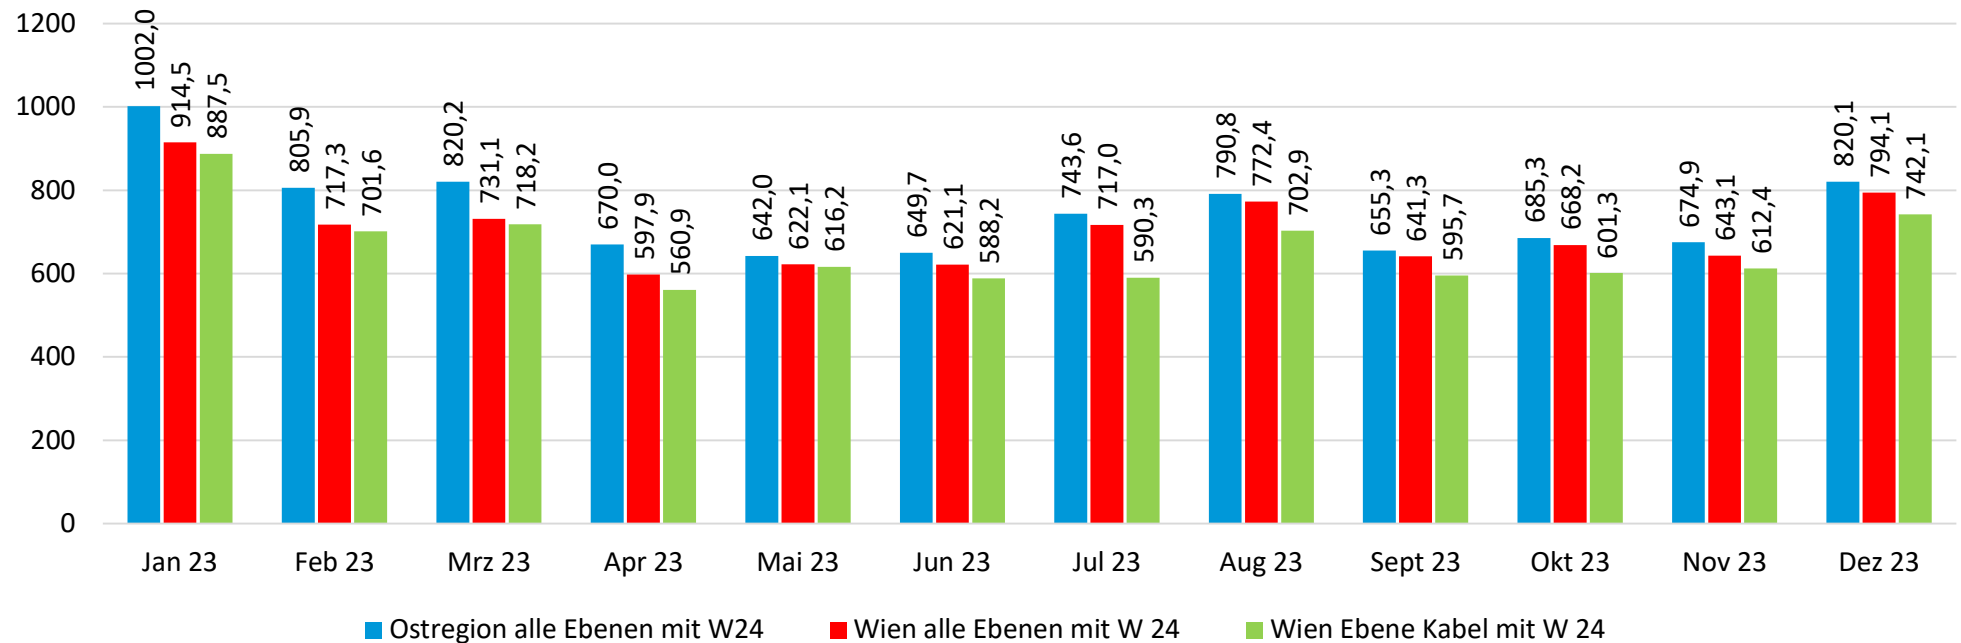

Bruttokontakte pro Monat E 12+ 2023

GRPs (Tsd.) Monatswerte
0/1 Verfahren, VWD mind. 01:00 Min

Quelle: AGTT/GfK TELETTEST; Evogenius Reporting; 01.01.2023-31.12.2023; personengewichtet; inclusive VOSDAL/Timeshift; Seherdefinition Verweildauer in Zeit: mindestens 00:01:00 konsekutiv; Standard