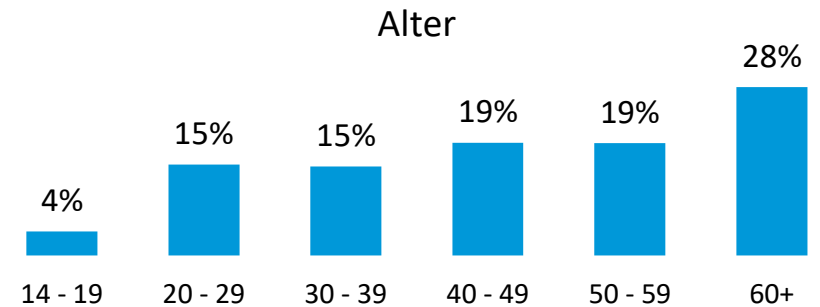

### ANZAHL

1.008 Wiener:innen (online  
repräsentativ hinsichtlich Alter und  
Geschlecht)

### FELDZEIT

November 2023

### METHODE

Quantitative Onlinebefragung

# Soziodemografie der Stichprobe