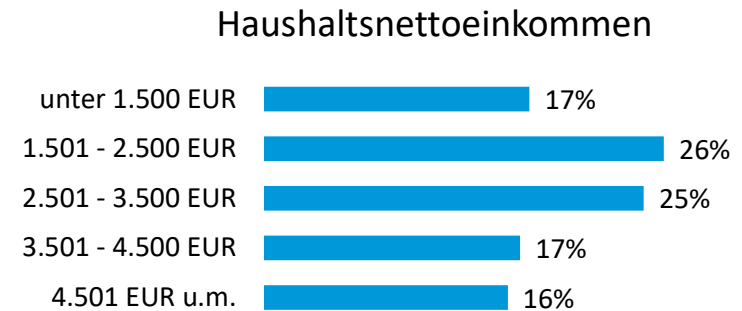

Soziodemografie der Stichprobe