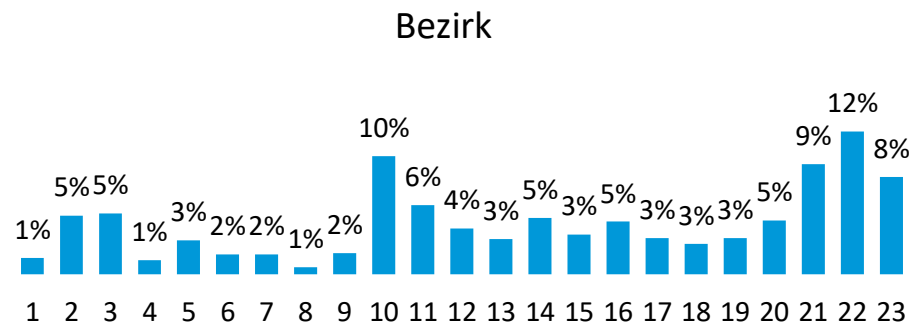

Soziodemografie der Stichprobe