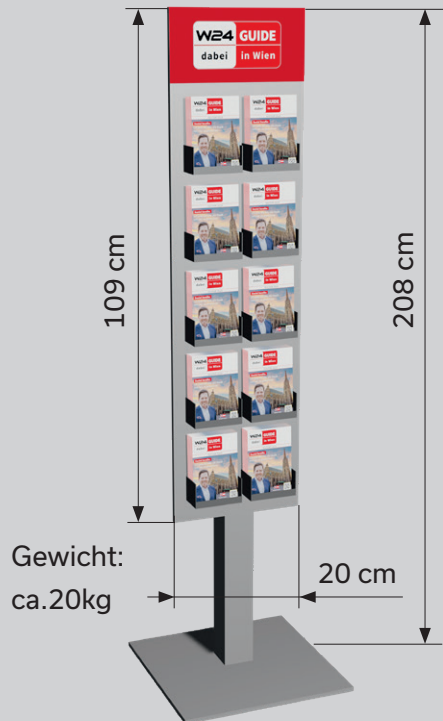

**W24 dabei in Wien Guide präsentiert 1x im Jahr die Highlights aus Kunst und Kultur.**

**Zielgruppe:** interessierte und konsumfreudige Wiener:innen sowie Besucher:innen und Tourist:innen

**Format:** A6-Pocketformat, ca. 70 Seiten

# AUFSTELLER

An 400 neuralgischen  
Punkten in ganz Wien

Twin City Liner

Vienna Students Base

Wiener Stadthalle